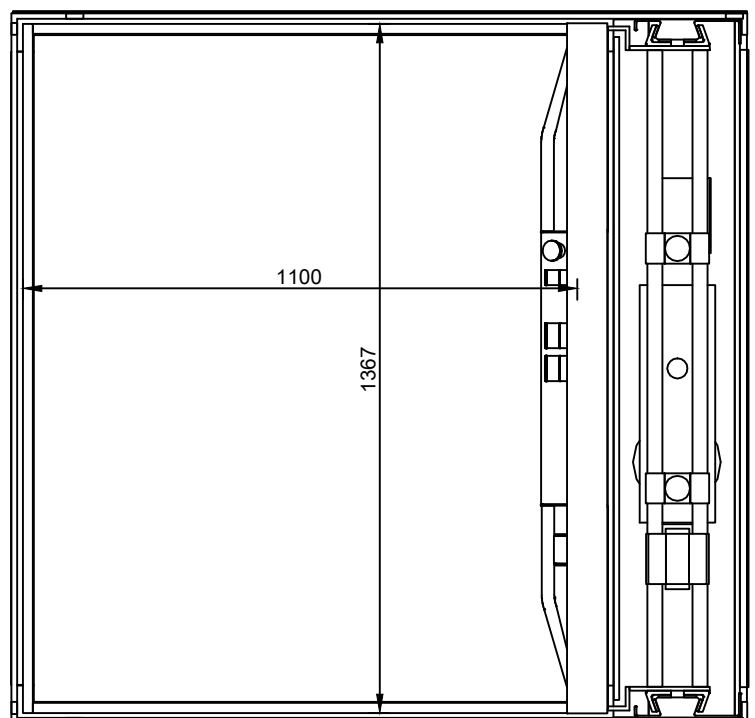

### Minimalne wymiary platformy

#### UWAGA:

1. Wszystkie wymiary i poziomy należy bezwzględnie sprawdzić z w miejscu realizacji zamówienia w terminie skonsultowanym z Panem Dominikiem Woźniakiem tel.178501413.
2. Zamawiający nie ponosi odpowiedzialności w przypadku występowania różnic w dokumentacji rysunkowej a stanem rzeczywistym.
3. Wszystkie rysunki mają charakter poglądowy.
4. Usytuowanie paneli sterującego należy wykonać na piętrze.
5. Podszybie głębokości 5cm.
6. Otwieranie drzwi według dokumentacji rysunkowej.